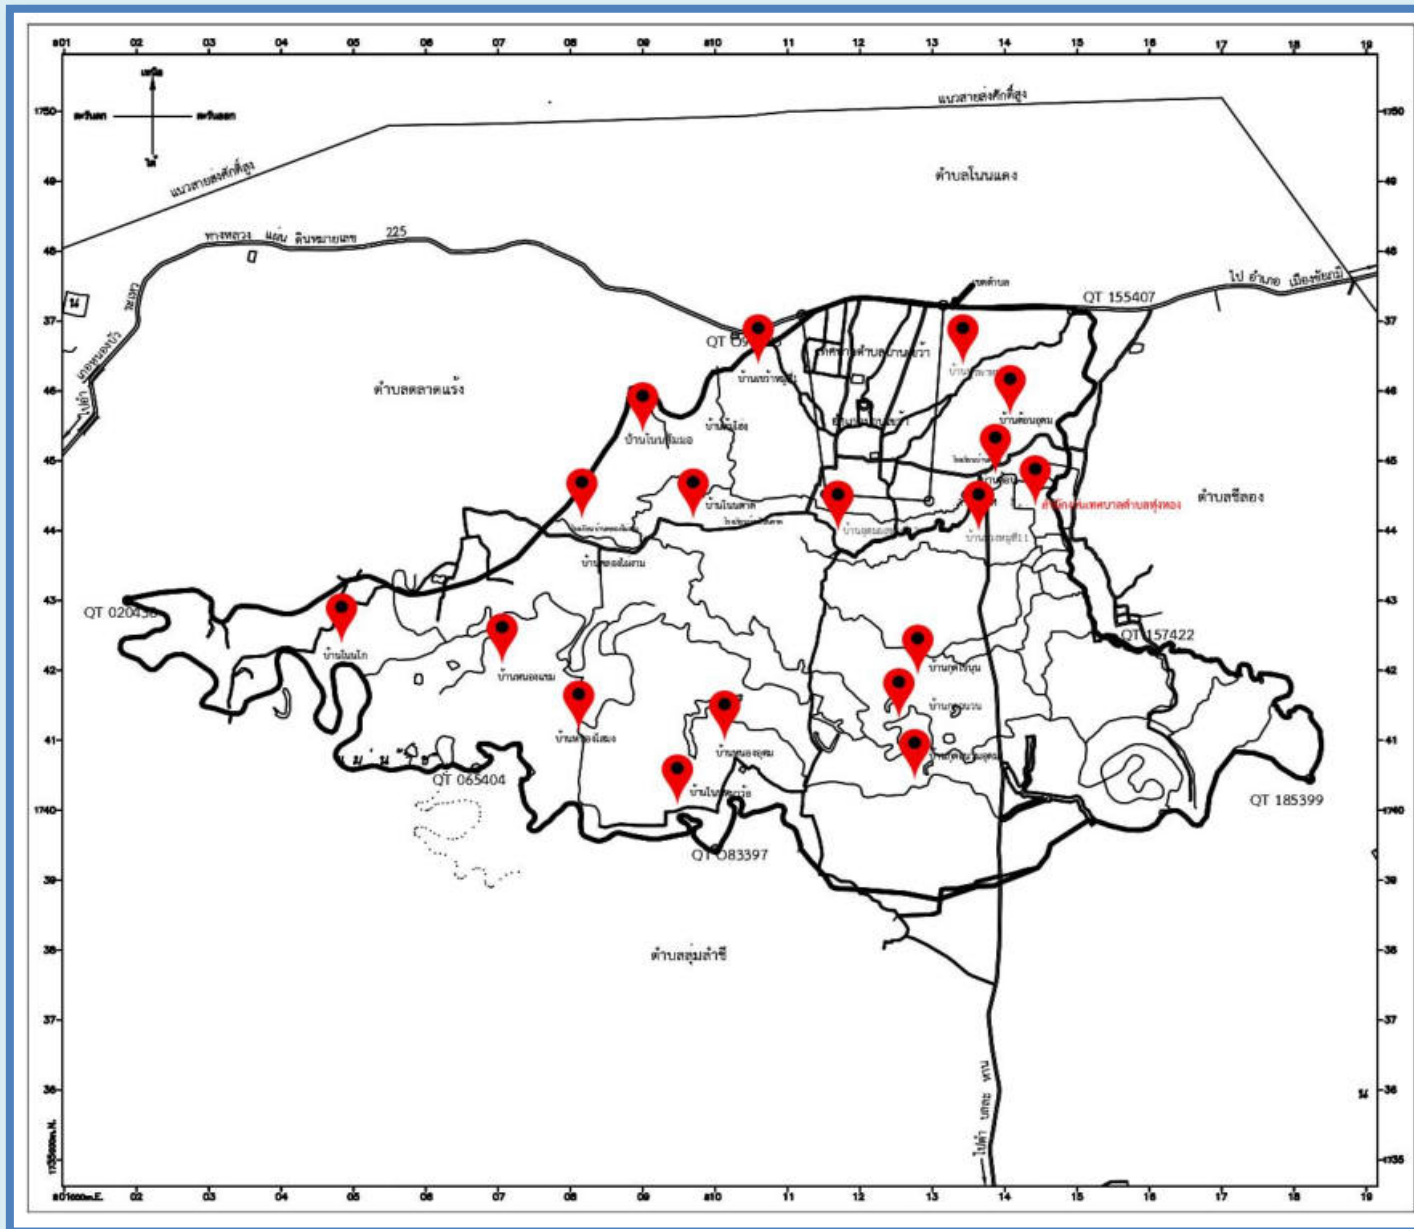

แผนที่สังเขปสนามกีฬาประจำหมู่บ้านในเขตเทศบาลตำบลทุ่งทอง ตำบลบ้านเขว้า อำเภอบ้านเขว้า จังหวัดชัยภูมิ

เทศบาลตำบลทุ่งทอง มีทั้งหมด ๑๗ หมู่บ้าน ๑ อปท. และมี
จำนวนลานกีฬา/สนามกีฬาในเขตเทศบาลตำบลทุ่งทอง มีทั้งสิ้น
๑๘ แห่ง

- ใช้งานได้ ๑๘ แห่ง
- ใช้งานไม่ได้ - แห่ง

คำนวณจาก

$$\frac{\text{จำนวนลานกีฬา} \times ๑๐๐}{\text{จำนวนหมู่บ้านทั้งหมด}}$$

แทนสูตร

$$\frac{๑๘ \times ๑๐๐}{๑๘}$$

คิดเป็นร้อยละ ๑๐๐

รายละเอียดดังนี้

๑. สนามกีฬาเทศบาลตำบลทุ่งทอง

๒. ลานกีฬาบ้านเขว้า หมู่ ๑

๓. สนามกีฬาบ้านโนนหมาว้อ หมู่ ๓

๔. สนามกีฬาบ้านคลองไผ่งาม หมู่ ๔

๕. สนามกีฬาบ้านโนนตาด หมู่ ๕

๖. สนามกีฬาบ้านด่อน หมู่ ๖

๗. สนามกีฬาบ้านกุดฉนวน หมู่ ๗

๘. สนามกีฬาบ้านหนองโสมง หมู่ ๘

๙. สนามกีฬาบ้านกุดไข่นุ่น หมู่ ๙

๑๐. ลานกีฬาบ้านโนนโก หมู่ ๑๐

๑๑. สนามกีฬาบ้านม่วง หมู่ ๑๑

๑๒. ลานกีฬาบ้านอุดมผล หมู่ ๑๒

๑๓. ลานกีฬาบ้านบูรพา หมู่ ๑๔

๑๔. ลานกีฬาบ้านหนองแวม หมู่ ๑๖

๑๕. สนามกีฬาบ้านต้อนอุดม หมู่ ๑๗